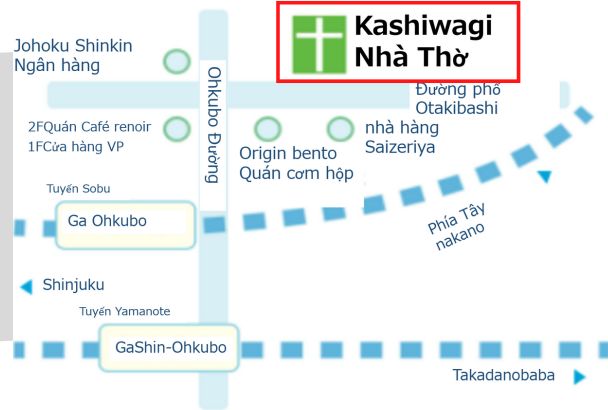

ĐẾN VỚI NGƯỜI NGOẠI QUỐC ĐANG SỐNG TRONG THỊ XÃ SHINJUKU

たった一人のためにでも、世界をつなげたい。

GIỚI HẠN PHÂN PHÁT THỰC PHẨM

50

NGƯỜI

BẠN CÓ THỂ THAM VẤN

MIỄN PHÍ

▶ 2022/2/11 (thứ sáu) 11:00 ~ 15:00 ◀

柏木教会

Nhà thờ Kashiwa

3-1-18 KITA SHINJUKU,
SHINNJUKU-KU TOKYO
169-0074

BẤT KỲ NGƯỜI NƯỚC NGOÀI NÀO ĐANG SỐNG TRONG KHU PHỐ SHINJUKU GẶP KHÓ KHĂN TRONG CUỘC SỐNG ĐỀU NÊN ĐẾN .

CÓ THỂ GIÚP ĐƯỢC GÌ CHO BẠN?

Bạn có thể tham vấn về vấn đề khó khăn trong sinh hoạt cuộc sống. Các bạn nữ đang gặp những vấn đề lo lắng trong gia đình, bị bạo lực trong gia đình.